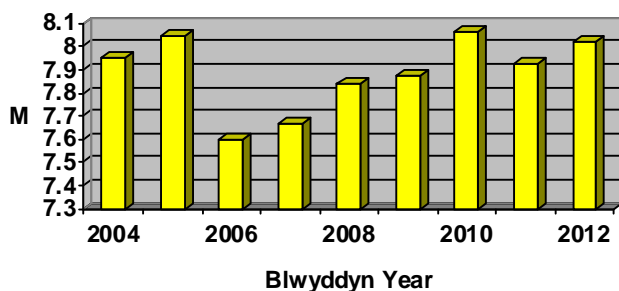

HARBWR PORTHMADOG HARBOUR

Cymhariaeth o Ystadegau Cychod Comparison of Boat Statistics

	2004	2005	2006	2007	2008	2009	2010	2011	2012
Nifer o Gychod / Number of Boats	193	196	204	209	195	180	177	173	164
Cyfanswm Hydoedd / Total Overall Length	1534.6	1579	1550	1603	1528	1417.3 7	1426.2 9	1371.8	1315.05
Cyfartaledd Hyd / Average Length	7.95	8.05	7.60	7.67	7.84	7.87	8.06	7.93	8.02
Cyfanswm Dyfnder / Total Draught	167.4	172.3	173.65	186.32	185.38	171.55	166.45	159.44	150.42
Cyfartaledd Dyfnder / Average Draught	0.87	0.88	0.85	0.89	0.95	0.95	.94	0.92	0.92