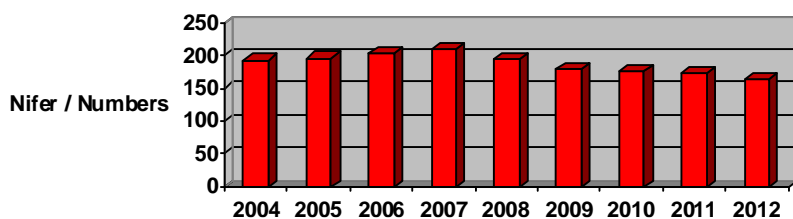

Cyfartaledd Hyd / Average Length

HARBWR PORTHMADOG HARBOUR

Cymhariaeth o Ystadegau Cychod Comparison of Boat Statistics

	2004	2005	2006	2007	2008	2009	2010	2011	2012
Nifer o Gychod / Number of Boats	193	196	204	209	195	180	177	173	164
Cyfanswm Hydoedd / Total Overall Length	1534.6	1579	1550	1603	1528	1417.3 7	1426.2 9	1371.8	1315.05
Cyfartaledd Hyd / Average Length	7.95	8.05	7.60	7.67	7.84	7.87	8.06	7.93	8.02
Cyfanswm Dyfnder / Total Draught	167.4	172.3	173.65	186.32	185.38	171.55	166.45	159.44	150.42
Cyfartaledd Dyfnder / Average Draught	0.87	0.88	0.85	0.89	0.95	0.95	.94	0.92	0.92

Nifer o Gychod / Number of Boats